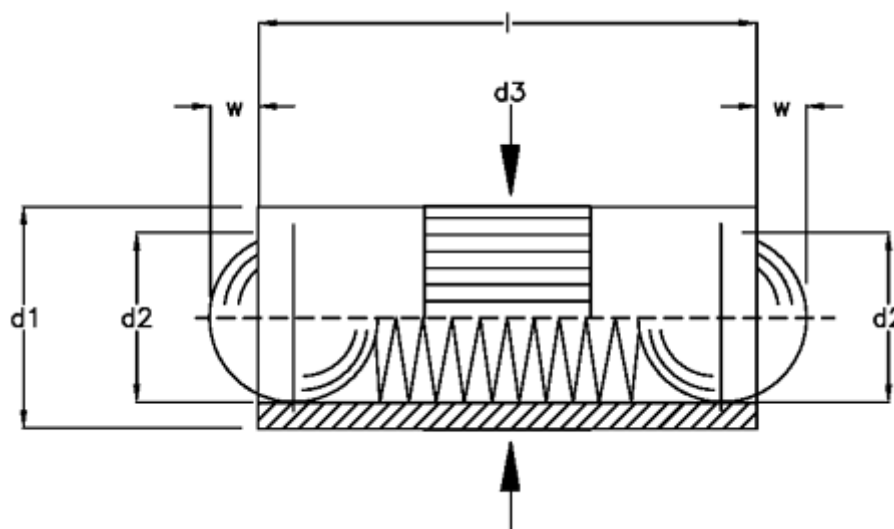

Varenummer: 20990004
Beskrivelse: E+G
Fjedrende trykstykke GN 614.2-7

Mål

d1	= 7.0
d2	= 6.0
d3	= 7.03
Fjedertryk N bund	= 12.0
Fjedertryk N top	= 4.0
l	= 14.0
W	= 2.00